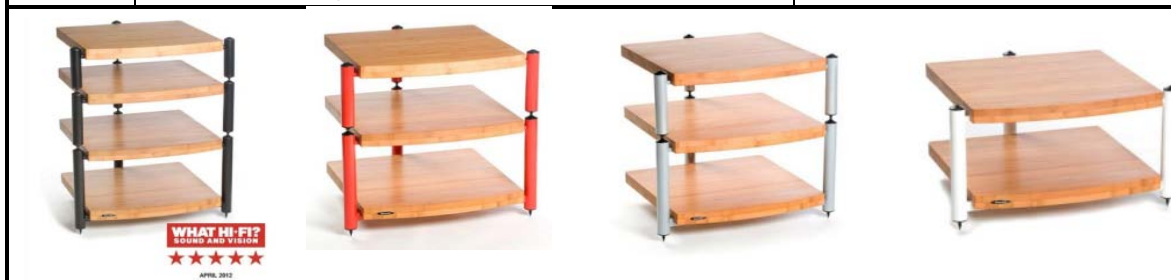

Eris ECO 5.0 Hi-Fi Series

Новинка!!!	EQUIPMENT RACKS	Отделка	Retail
Минимальное	Eris ECO 5.0 Hi-Fi 2 Shelf Base Module	Black, Silver Metallic, White, Red	21 990р.
Минимальное	Eris ECO 5.0 Hi-Fi Single Shelf Module 125mm	Black, Silver Metallic, White, Red	11 990р.
Минимальное	Eris ECO 5.0 Hi-Fi Single Shelf Module 175mm	Black, Silver Metallic, White, Red	11 990р.